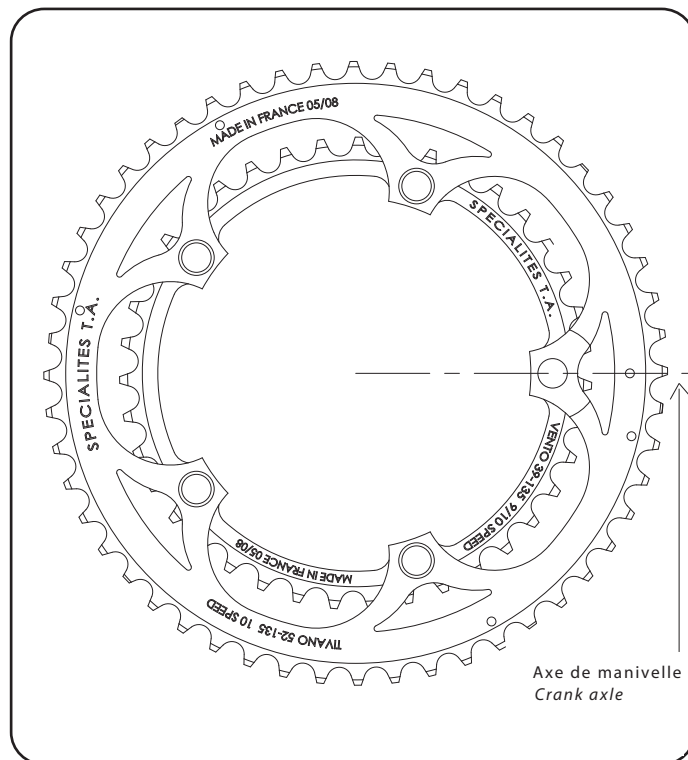

Consigne de montage du PLATEAU TIVANO - *Fitting advice for TIVANO Chainring*

Recommandation de montage avec un plateau intérieur SPECIALITES T.A. (Horus ou Vento) :
voir schéma.
Veillez respecter ce montage afin d'obtenir un changement de vitesse optimal.

Fitting advice with a SPECIALITES T.A. inner chainring fitting (VENTO or HORUS) :
see schema.
Please respect this fitting in order to get an optimal change gear.

18 / 01 / 2010

Consigne de montage du PLATEAU TIVANO - *Fitting advice for TIVANO Chainring*

Recommandation de montage avec un plateau intérieur SPECIALITES T.A. (Horus ou Vento) :
voir schéma.
Veillez respecter ce montage afin d'obtenir un changement de vitesse optimal.

Fitting advice with a SPECIALITES T.A. inner chainring fitting (VENTO or HORUS) :
see schema.
Please respect this fitting in order to get an optimal change gear.