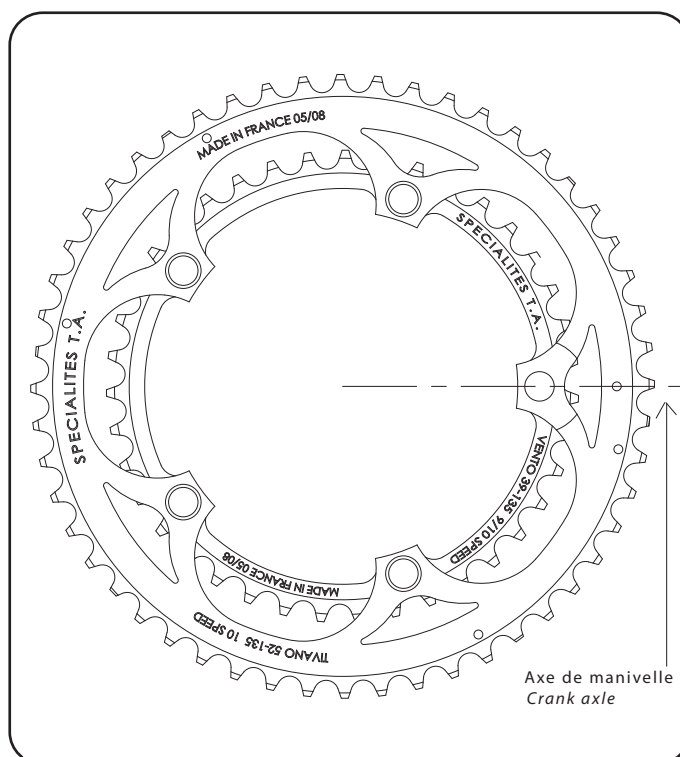

Consigne de montage du PLATEAU TIVANO - *Fitting advice for TIVANO Chainring*

Recommandation de montage avec un plateau intérieur SPECIALITES T.A. (Horus ou Vento) :
voir schéma.
Veillez respecter ce montage afin d'obtenir un changement de vitesse optimal.

Fitting advice with a SPECIALITES T.A. inner chainring fitting (VENTO or HORUS) :
see schema.
Please respect this fitting in order to get an optimal change gear.

18 / 01 / 2010

Consigne de montage du PLATEAU TIVANO - *Fitting advice for TIVANO Chainring*

Recommandation de montage avec un plateau intérieur SPECIALITES T.A. (Horus ou Vento) :
voir schéma.
Veillez respecter ce montage afin d'obtenir un changement de vitesse optimal.

Fitting advice with a SPECIALITES T.A. inner chainring fitting (VENTO or HORUS) :
see schema.
Please respect this fitting in order to get an optimal change gear.